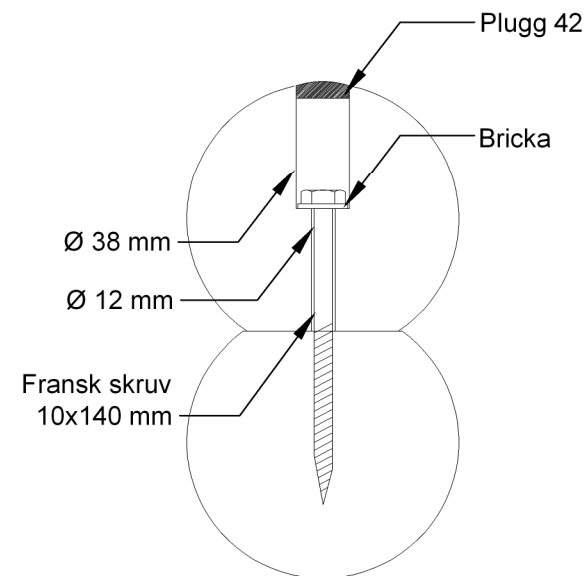

Monteringsprinciper i Robinia		
LE nr.	DETALJRITNING	Skala: 1:5

DATUM **27.09.2004**
 REV. A: 01.06.2005
 B: 21.08.2006

16: Klättergrepp på klätterpåle

17: Sandlåda med 2 lager - Robinia