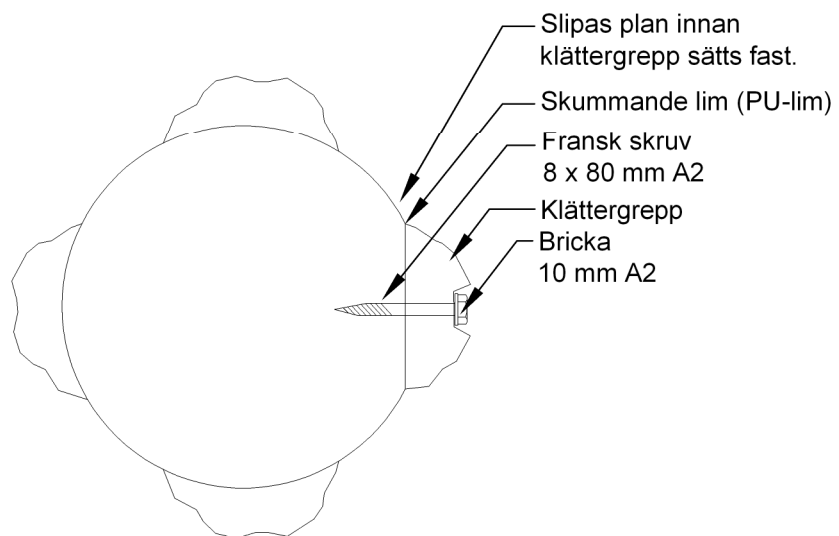

Monteringsprinciper i Robinia		
LE nr.	DETALJRITNING	Skala: 1:5

DATUM **27.09.2004**
 REV. A: 01.06.2005
 B: 21.08.2006

16: Klättergrepp på klätterpåle

17: Sandlåda med 2 lager - Robinia